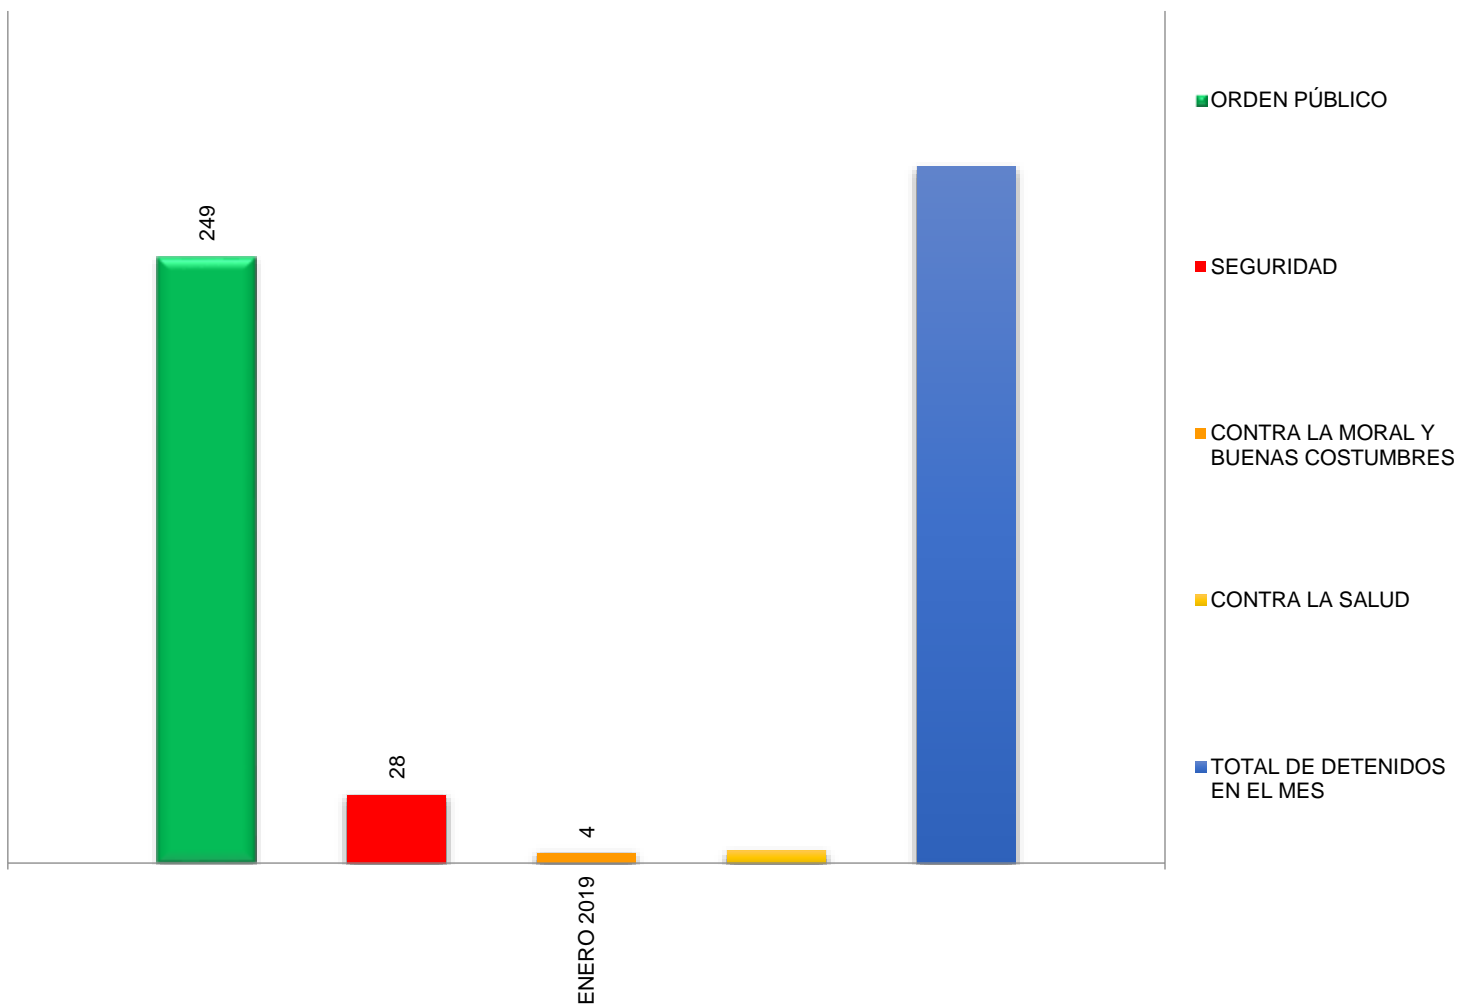

MUNICIPIO DE GARCÍA, NUEVO LEÓN

ENERO DEL 2019

COMISARIO JEFE DE VINCULACION CIUDADANA EN MATERIA DE SEGURIDAD PÚBLICA
DE LA INSTITUCIÓN DE POLICÍA PREVENTIVA MUNICIPAL ESTADÍSTICA DE DETENIDOS

Área responsable de generar la información: Institución de Policía Preventiva Municipal.